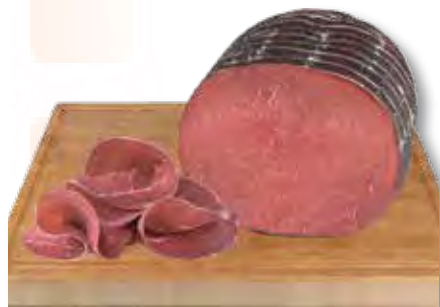

LEONCINI pancetta affumicata bacon
senza glutine

€ 1,49 /etto

LEONCINI prosciutto cotto alle erbe
alta qualità senza glutine

€ 1,69 /etto

LEONCINI petto di tacchino senza
glutine

€ 1,79 /etto

ROVAGNATI mortadella massima
con pistacchio i.g.p.

€ 1,19 /etto

RIGAMONTI bresaola
stella alpina punta
d'anca

€ 2,99 /etto

MERANO speck
CLAI salame napoli

€ 1,29 /etto

**100%
ITALIANO**

LEONCINI guanciale
stagionato

€ 1,39 /etto