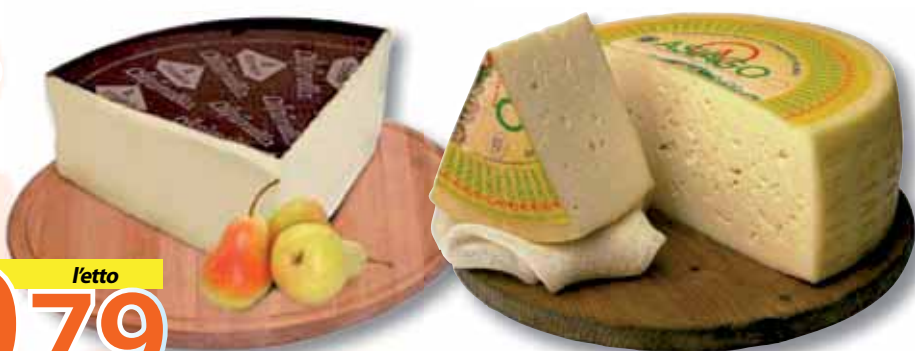

al Lt €3,97
€ **2,98**

LEVONI salame
milano/ungherese

l'etto
€ **1,79**

LEONCINI prosciutto cotto
garda coscia nazionale
alta qualità senza glutine

l'etto
€ **1,69**

CENTRAL
canestrato
tipo
moliterno

l'etto
€ **1,45**

PALADIN formaggio
edamer

l'etto
€ **0,69**

ZARPELLON fontina
alpinella
ASIAGO
d.o.p.

l'etto
€ **0,79**

CAROZZI
taleggio d.o.p.
latte crudo

l'etto
€ **0,99**

CAROZZI gorgonzola
al mascarpone con
pistacchio

l'etto
€ **1,59**