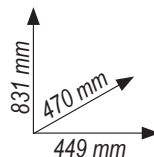

CLASSE
ENERGETICA
A+

RUMOROSITÀ
41dB

ZEPHIR

TV 50" 4K SMART

- mod. TS50UHD-2
- risoluzione 3840x2160 px
- funzione Smart Android
- frequenza 100 Hz
- formato 16:9
- tuner DVB-T2/C HEVC H.265/DVB-C S2 integrati
- classe energetica A
- dimensioni: (LxPxA)mm senza base 1150x90x690 con base 1150 x 220 x 710