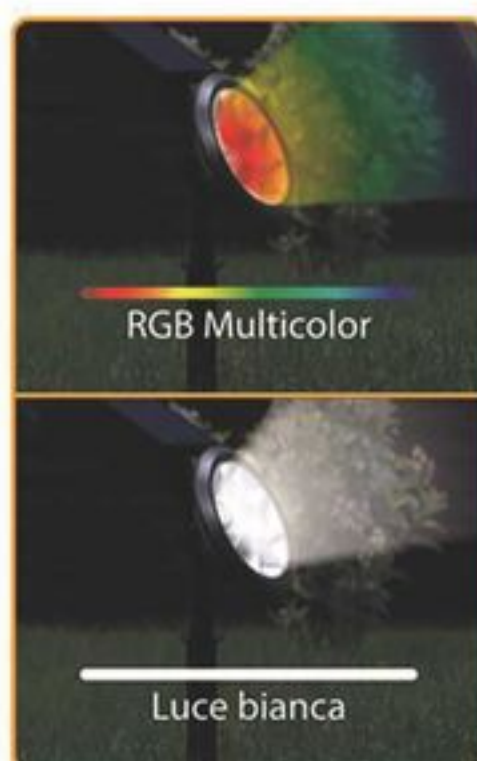

Sensore Crepuscolare

DISPONIBILE ANCHE SU MDWEBSTORE.IT

SET 4 LUCI SOLARI SEGNA PASSO

in acciaio satinato
sensore crepuscolare

€9,99

Energia Solare

Sensore Crepuscolare

DISPONIBILE ANCHE SU MDWEBSTORE.IT

FARFALLA SOLARE

con doppio picchetto e sensore crepuscolare

€3,99

DISPONIBILE ANCHE SU MDWEBSTORE.IT

PICCHETTO SOLARE

luce RGB+bianco
3W pannello orientabile e sensore con telecomando

€9,99

Sensore di movimento PIR

2 MODALITÀ DI LUCE:

- 1 Luce fioca Luce al 100% per ~60 sec.
- 2 Luce soffusa tutta la notte

DISPONIBILE ANCHE SU MDWEBSTORE.IT

PICCHETTO SOLARE

con pir crepuscolare e di movimento - luci snodabili e orientabili