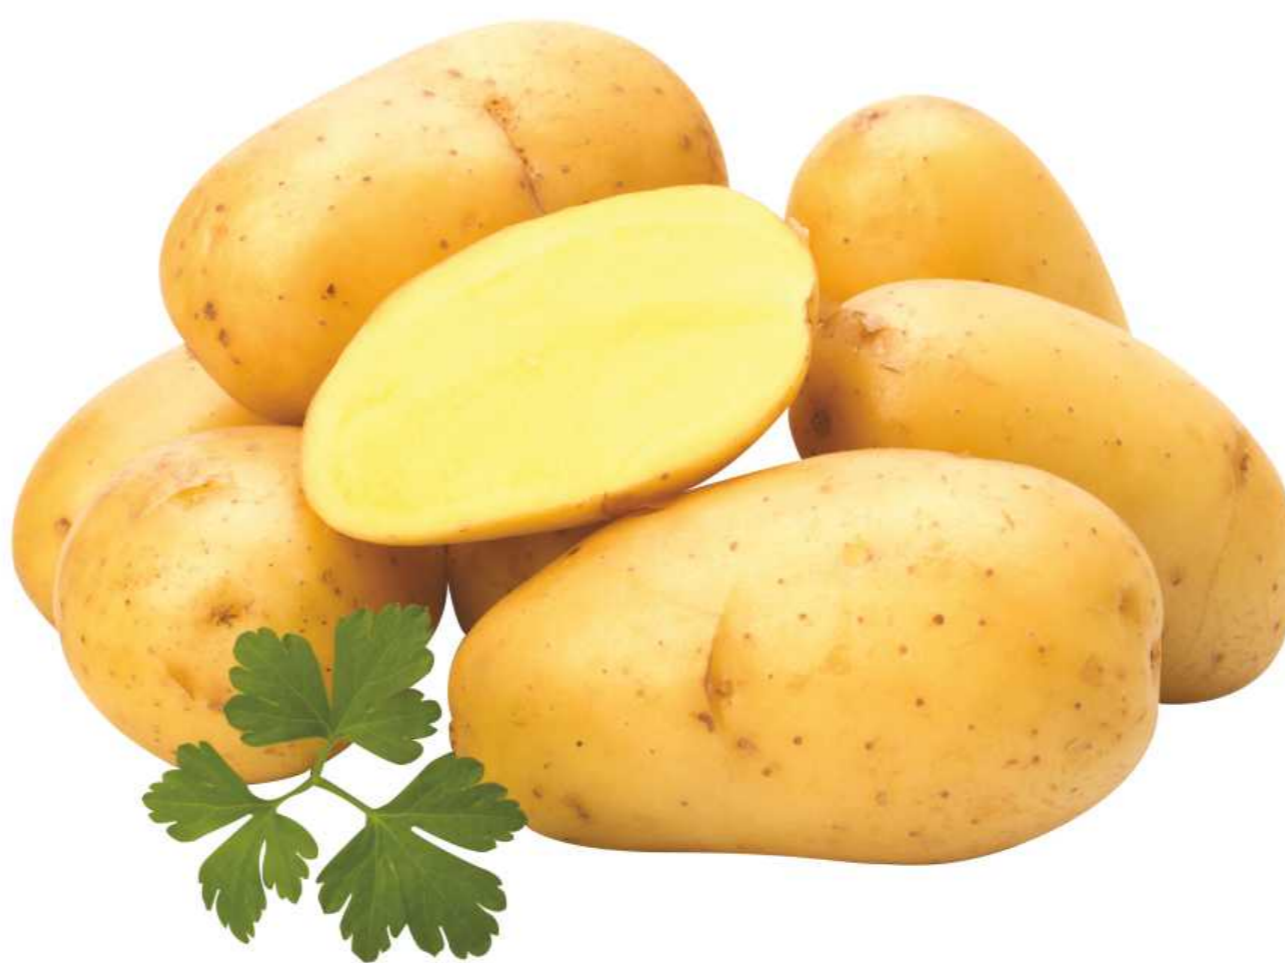

FRESCO

**PECORINO
ROMANO**
MALGA PARADISO
grattugiato
g 100

€1,99
€ 19,90 al kg

~~€2,29~~

solo
**4 e 5
MAGGIO**

**MELANZANE
TONDE**

€1,29*
al kg

PATATE
kg 4 rete - € 3,40