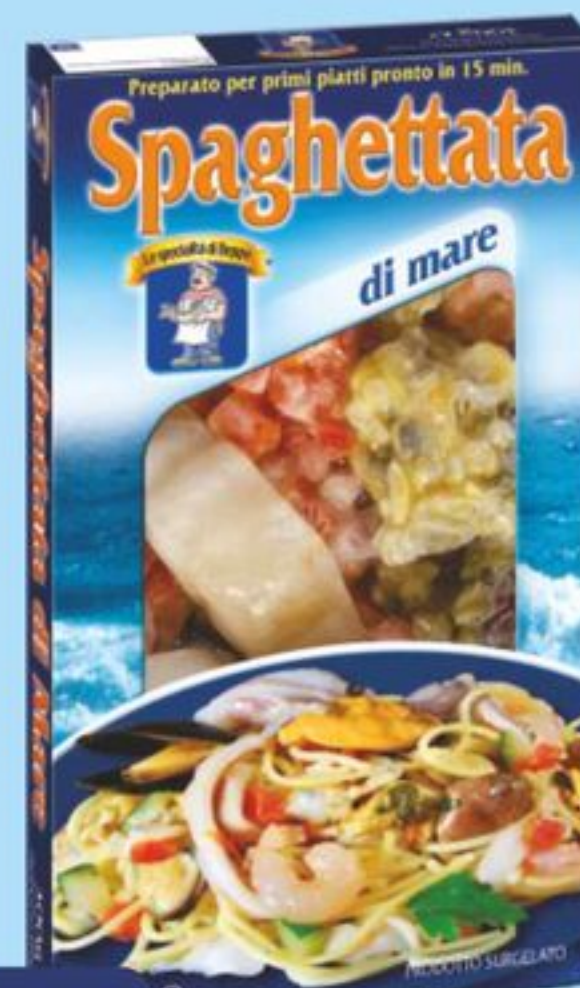

ZUCCHINE
origine Italia

€ **1,00**
al kg

**MELONE
RETATO**
origine Italia

€ **1,50**
al kg

**SPAGHETTATA
DI MARE**
LE SPECIALITÀ DI BEPPE
g 300

€ **2,00**
€ 6,67 al kg

€ 2,69

OFFERTE VALIDE DAL 23 APRILE AL 5 MAGGIO 2024