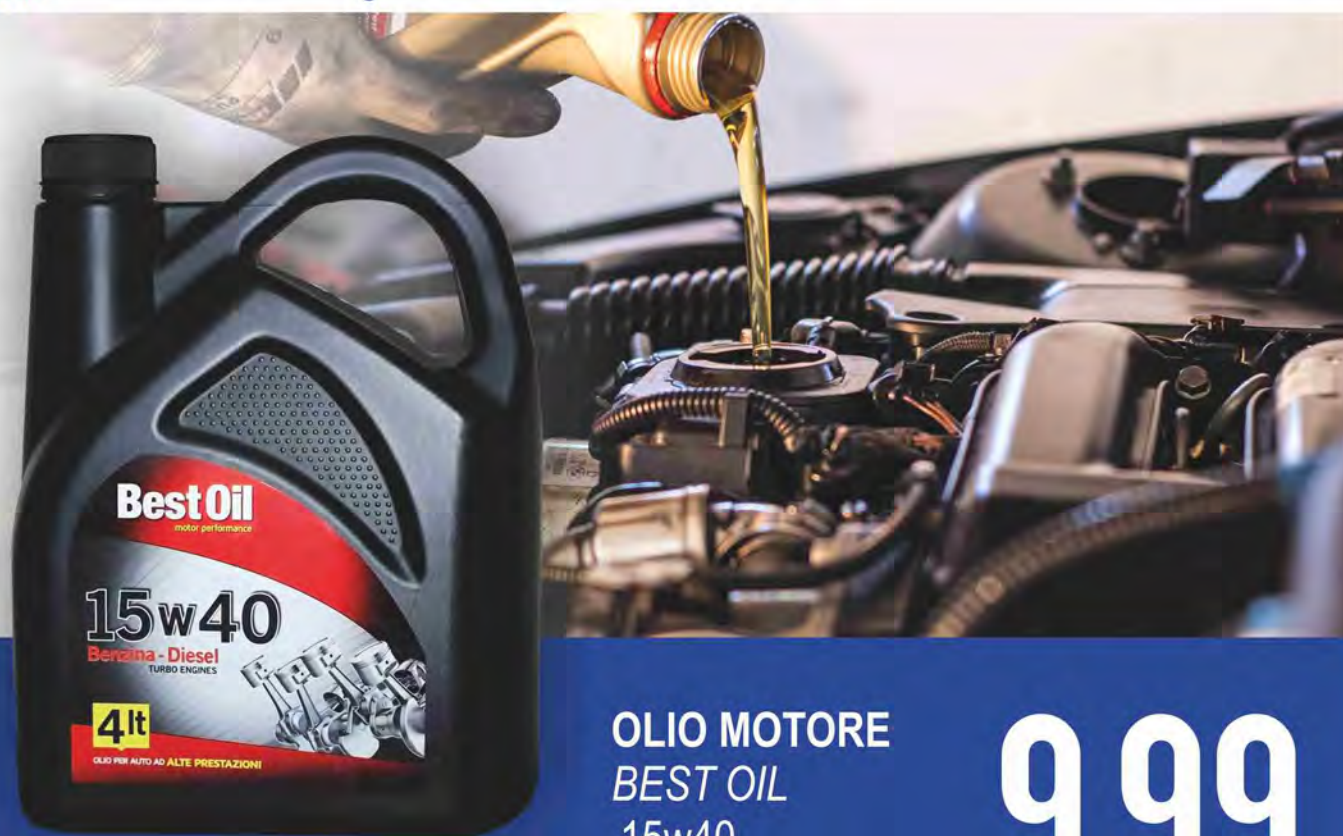

**OLIO MOTORE
BEST OIL**
• 15w40
• lt 4

€ **9,99**

**ADBLUE
BEST OIL**
• con beccuccio versatore
• lt 5

€ **4,99**

LUBRIFICANTE MOTORI

BEST OIL
• sintetico
• 2 tempi
• lt 1

€ **4,99**

LUBRIFICANTE

BEST OIL
• 15w40
• lt 1

€ **3,59**

LUBRIFICANTE

**DIESEL PLUS
SHELL**
• 15w40

€ **4,99**

LUBRIFICANTE POWER PLUS SHELL

• 15w40
• elevata protezione dei motori
a benzina, a gpl, a metano

€ **4,99**

LUBRIFICANTE AUTO

Q8
• 15w40

€ **4,29**

ADDITIVO MONODOSE BENZINA

BEST OIL
• ml 125
• trattamento e pulizia del
sistema di alimentazione

€ **2,99**