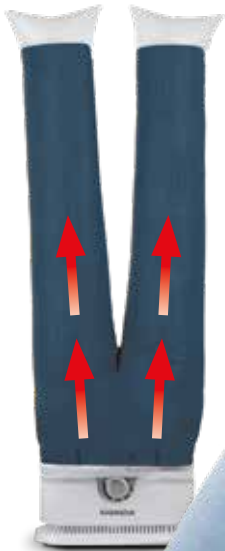

FOPPAPEDRETTI