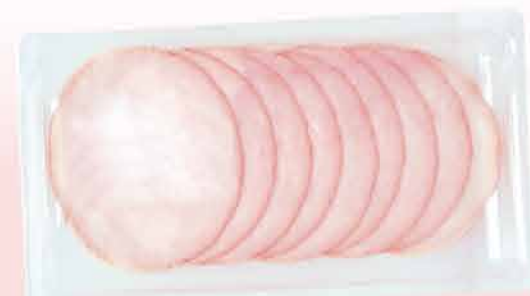

SIMPLY
Fesa di tacchino
gr 120

€13,25 al KG
1,59