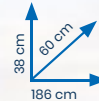

GAZEBO IN ALLUMINIO E TETTO IN ACCIAIO E TESSUTO POLIESTERE
Gazebo con gambe in alluminio diametro 80x1 mm e tetto in acciaio, tessuto in poliestere 220 gr, Pu coated con protezione UV 50+, misura 400x300x280 cm.

59,99