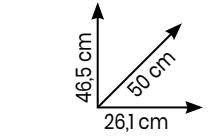

CANTINETTA DA VINO PER 8 BOTTIGLIE 'MAISON CAVIST'*

Capacità 23L, temperatura regolabile da 11°C a 18°C tramite display elettronico, con sistema antivibrazione, vetro colorato e illuminazione a LED per proteggere il vino dalla luce diretta. Tecnologia silenziosa e design elegante.