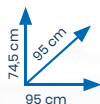

OFFERTE VALIDE SOLO ONLINE dal 1° giugno 2021

solo
ONLINE

69,99

TAVOLO PER 4 PERSONE DA ESTERNO PREDISPOSTO PER OMBRELLONE

Per 4 persone, predisposizione per ombrellone, struttura in materiale che riproduce la finitura intrecciata del rattan, piano effetto legno spazzolato, misura 95x95x74,5 h cm.

119,99

SET 4 SEDIE CON BRACCIOLI DA ESTERNO

Set di 4 sedie con braccioli, struttura con finitura superficie liscia, seduta e schienali con finitura che riproduce l'intreccio del rattan, misura 58x55x83 h cm.

139,99

OMBRELLONE QUADRATO GIREVOLE 360° A BRACCIO ECRÙ

Ombrellone quadrato a braccio girevole a 360° con pedale, colore ecrù, in alluminio e poliestere 220 gr, 8 stecche in acciaio 13x22 mm, senza minigonne, palo 50x69 mm, misura 300x300x260 cm.

199,99

SET CON 2 POLTRONE E 1 DIVANO CON CUSCINI E 1 TAVOLINO CON PIANO IN VETRO

Set in sintetico con struttura in acciaio con 2 poltrone e un divano con cuscini in poliestere su seduta e un tavolino con piano in vetro temperato, misura poltrone 58x62x78 h cm, divano 108x62x78 h cm, tavolo 75x40x38 h cm.

onlinestore.eurospin.it