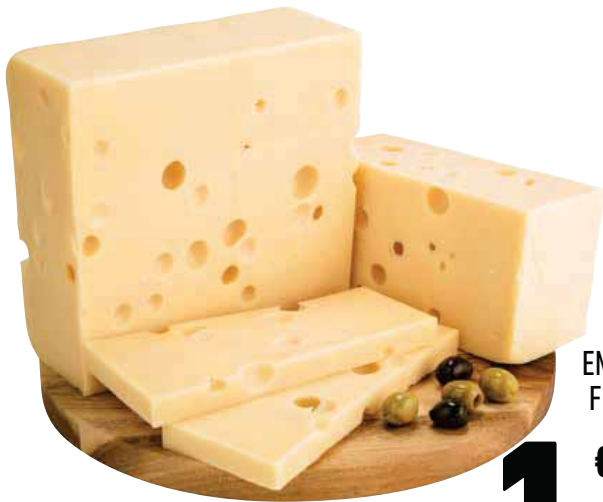

POLLO ARROSTO  
GUSTOSAMENTE CONAD  
600 g circa

**4,69** €  
€/kg 7,82

GIRELLO DI  
VITELLO  
vari gusti

**2,59** €  
€/etto

PIZZETTE PANE

**13,90** €  
€/kg

PASTIERA NAPOLETANA  
100 g\*\*

**1,99** €  
€/kg 19,90

TARALLI PUGLIESI  
SAPORI&DINTORNI  
CONAD  
vari gusti, 400 g

**1,89** €  
€/kg 4,73

PANE DI SEMOLA  
RIMACINATA  
DI GRANO DURO FORTE  
affettato, 500 g

**2,29** €  
€/kg 4,58

\*\*PRODOTTO SEMILAVORATO CONGELATO

EMMENTAL  
FRANCESE

€  
**1,09**  
€/etto

E' un formaggio di capra per palati esigenti, ottimo in tavola, appetitoso e genuino, eccellente in ogni occasione, conserva tutte le particolari caratteristiche di leggerezza e digeribilità proprie dei formaggi 100% capra. Ottimo se degustato con marmellate di frutta e composte.