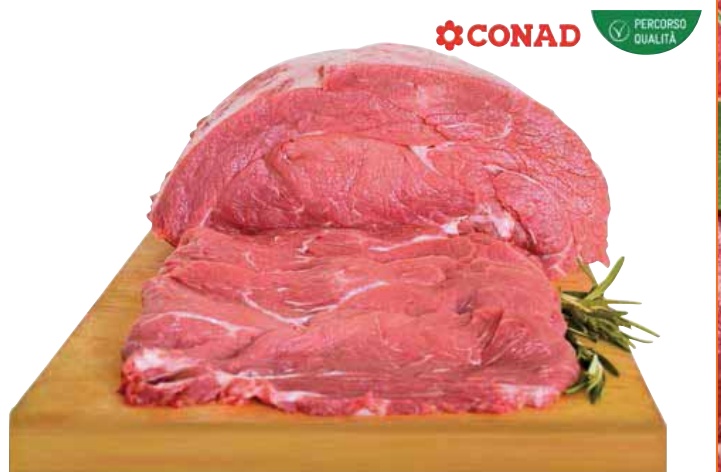

LA FRESCHEZZA DI CONAD

Ricetta da Chef

PIATTI DI GUSTO
PER OCCASIONI SPECIALI

Straccetti di bovino con radicchio e pecorino

INGREDIENTI PER 4 PERSONE:

480g di fettine di bovino
2 ceppi di radicchio
pecorino
aceto balsamico
olio
sale
pepe

PROCEDIMENTO PER FARE L'HAMBURGER:

Ricavare degli straccetti dalle fettine di vitello e cuocere in una padella ben calda con un filo d'olio e aggiustare di sale e pepe. Tagliare finemente il radicchio e condire con olio, sale e aceto balsamico. Porre sulla base del piatto un letto di radicchio, adagiarvi gli straccetti di vitello e guarnire il tutto con il pecorino grattugiato. Buon Appetito!