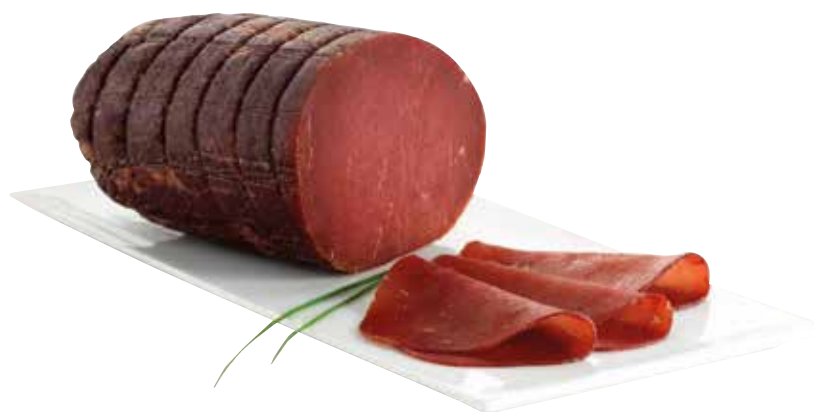

LA FRESCHEZZA DI CONAD

BRESAOLA DELLA
VALTELLINA IGP
SAPORI&DINTORNI
CONAD

2,89 €
€/etto