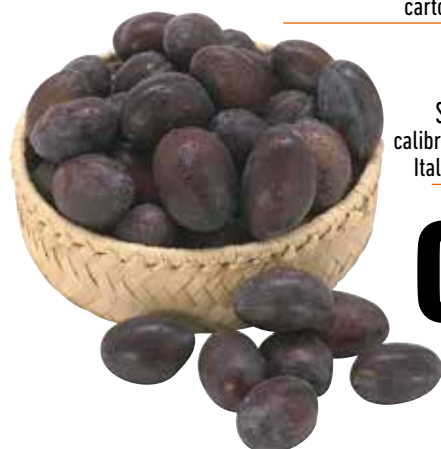

TAPPI PER BOTTIGLIA
corona 100 pz. o
plastica 50 pz.

€
0,79

PASSAVERDURA
SIRIO
acciaio inox,
ø 20x32 cm,
con accessori

€
8,99

BASILICO
vaso dm 14 cm

€
1,29
€/kg 32,25

POMODORO ROSSO DA SALSA
BIOLOGICO ALMAVERDE
origine Italia, categoria II,
cartone 2 kg

€
2,99
€/kg 1,50

PERCOCHE
calibro AA, origine
Italia, categoria I

€
1,59
€/kg

CONAD

POMODORO ROSSO OBLUNGO
DA SALSA
origine Italia, categoria I

€
0,78
€/kg

SUSINE STANLEY
calibro 30+, origine
Italia, categoria I