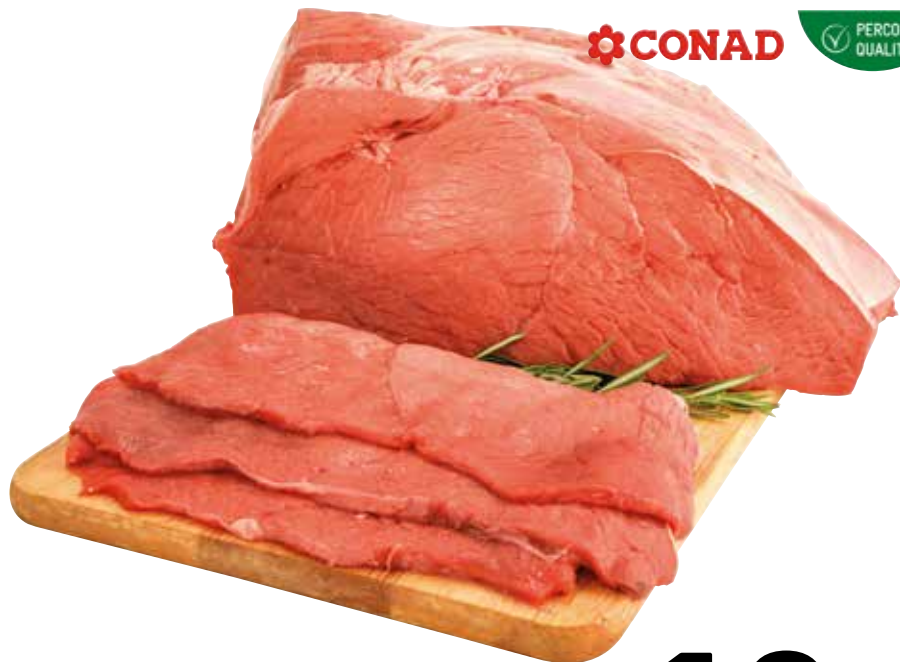

PREPARAZIONE

Per preparare i malloreddus con salsiccia e tonno, in una pentola con acqua bollente, sbianchire i pomodori e raffreddarli subito. Eliminare la pelle, tagliare in quattro e farne dei cubetti. In una padella mettere la salsiccia priva della pelle e il tonno con un cucchiaino d'olio, far dorare e sfumare con il vino bianco. Quando il vino sarà quasi evaporato, unire i pomodori a cubetti e il peperoncino, aggiungere la pasta cotta in acqua salata e continuare la cottura in padella per altri 5 minuti. Aggiustare di sale e pepe e completare con una spolverata di basilico e pecorino. I malloreddus con salsiccia e tonno sono pronti!

CONAD

PERCORSO QUALITÀ