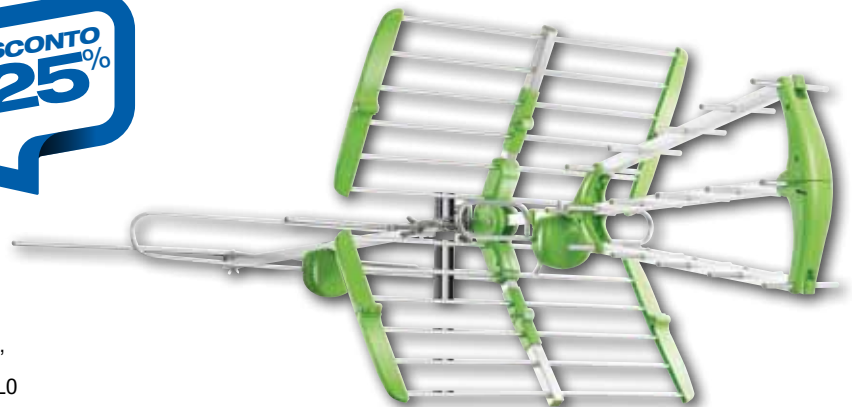

### ANTENNA 32 ELEMENTI IN ALLUMINIO COMBI UHF/VHF

~~39,90~~  
**29,90**  
EURO

**SCONTO**  
**25%**

NUOVAVIDEOSUONO

A LARGA BANDA, PER SEGNALE DVB,  
CANALI 5/60, CON CONNETTORE F,  
IMPIEDENZA 75 OHM, ATTACCO A PALO  
9096742