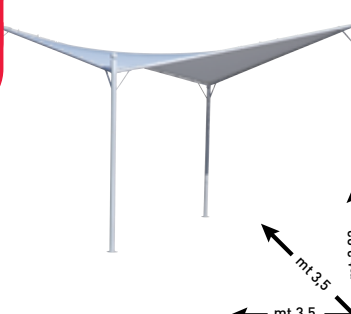

~~159~~ **18%**

129€

2 GRIGLIE DI COTTURA 40,5x28 CM, GRIGLIE DI COTTURA IN ACCIAIO INOX, GRIGLIA SCALDAVIVANDE 9212508

GARDENIA

PERGOLA IN LEGNO 3X4 MT

~~199~~ **25%**

149€

9212687

GAZEBO BALEARI VELA 3,5x3,5xH.2,82 MT

~~299~~ **16%**

249€

12 RATE da € 20,75 a TASSO ZERO

STRUTTURA IN ACCIAIO, COPERTURA IN POLIESTERE 250 GR, COLORE BIANCO 9090258

GARDENIA

TAVOLO JULIE

~~159~~ **25%**