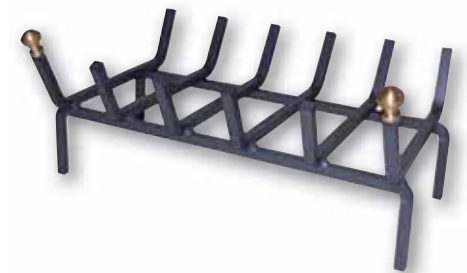

INSERTO CATALOGO RISCALDAMENTO 2018/19

Accessori camino

11,90
EURO

GRUPPO CAMINO IN FERRO
cm 20xH.61,
quadro 12 mm
349368

19,90
EURO

GRUPPO CAMINO IN FERRO
cm 24,5xH.63,
quadro 12 mm
349342

24,90
EURO

GRUPPO CAMINO PESCARA
in ferro, cm 23xH.58,
piatto 5 mm
349369

9,90
EURO

COPPIA ALARI IN FERRO
cm 18,8x30xH.35,
quadro 12 mm
349341

24,90
EURO

COPPIA ALARI IN FERRO
cm 23x40xH.42,
quadro 12 mm
349343

19,90
EURO

BRUCIALEGNA

cm 40	349352	€19,90
cm 50	349351	€20,90

20,90
EURO

PARASCINTILLE IN FERRO

cm 60x10xH.40	349345	€20,90
cm 70x10xH.40	349346	€26,90

34,90
EURO

PARASCINTILLE IN FERRO CON SPORTELLI
sportelli cm 20xH.40

cm 60x10xH.40	349348	€34,90
cm 70x10xH.40	349349	€36,90

49,90
EURO