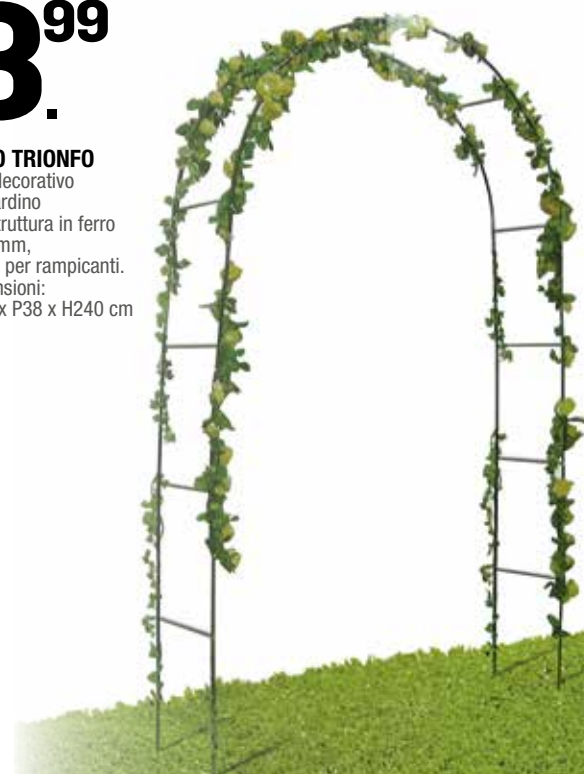

8.⁹⁹

ARCO TRIONFO
arco decorativo da giardino con struttura in ferro Ø 13 mm, ideale per rampicanti.
Dimensioni:
L140 x P38 x H240 cm