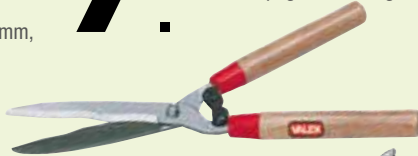

**BEST
POLE**

5.⁹⁹

**TANICA
EMERGENZA
BEST POLE**
PVC, nera omologato,
litri 5

**BEST
POLE**

4.⁹⁹

FORBICE DA POTATURA 210MM
lame in acciaio, impugnatura in metallo con doppio rivestimento in plastica e spugna, fermo di sicurezza, capacità di taglio su legno verde: mm 23

18.⁹⁵

SVETTATOIO CON SEGACCIO
asta, lama e manico in acciaio, lama stradata da 320 mm, sistema a 2 carrucole

7.⁹⁹

FORBICE PER SIEPI
lama ondulata in acciaio lucidato lunga 200 mm, impugnatura in legno

5.⁹⁹