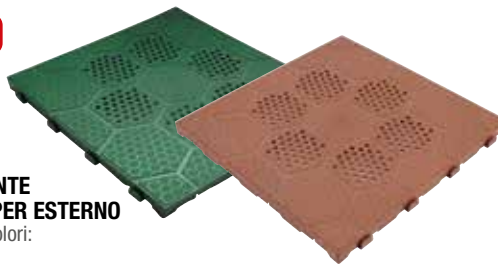

16.⁹⁹

PENSILINA
in policarbonato alveolare, supporto nero, copertura trasparente
cm 60x100

cm 150x100 - € 34,95

PREZZO COK

1.⁹⁹

PIASTRELLA AUTOBLOCCANTE IN PLASTICA PER ESTERNO
disponibile nei colori: verde, terracotta.
Dimensioni: cm 40x40xH2,5