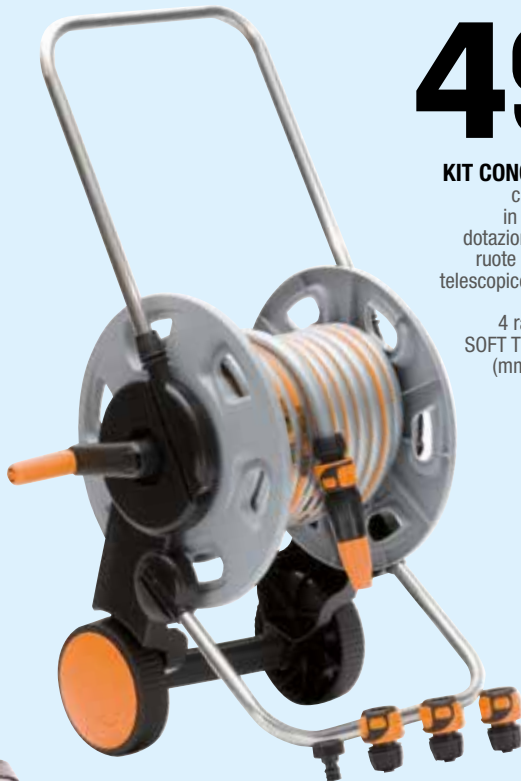

49.⁹⁵

KIT CONCEPT READY 25
carrello avvolgitubo in plastica e metallo, dotazione kit: carrello con ruote e manico retrattile telescopico, lancia a spruzzo regolabile media, 4 raccordi automatici SOFT TOUCH Ø 1/2" - 5/8" (mm. 12 - 15) e presa rubinetto Ø 3/4" (mm. 20 - 27), tubo 25 m Ø 1/2"