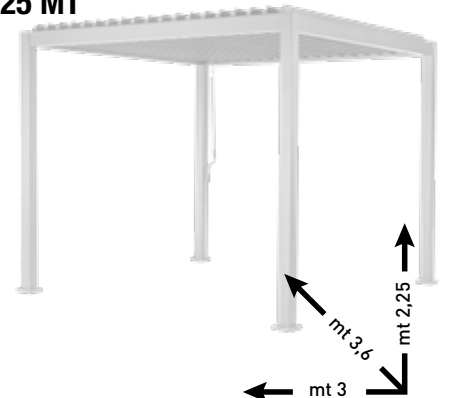

~~26,90~~ **26%**
19,90€

FORO 12x12 CM
60x180 CM **9212681 €19,90**
90x180 CM **9212682 €24,90**
120x180 CM **9212683 €29,90**

RECINZIONE DRITTA

~~35,90~~ **25%**
26,90€

IN LEGNO
IMPREGNATO,
90XH.180 CM
9095280

CANCELLETTO IN LEGNO IMPREGNATO

~~27,90~~ **18%**
22,90€

100XH.90 CM
9095279

PERGOLA AUTOPORTANTE ORSA MAGGIORE 3X3,6XH.2,25 MT

~~1.890~~ **21%**
1.490€

ALETTE REGOLABILI, 4
PALI IN ALLUMINIO, CON
GRONDAIA, COLORE BIANCO
9158445

ROLLBORDER, IN LEGNO IMPREGNATO

~~15,90~~ **36%**
9,90€

MISURA L200XH20 CM,
SPESSORE 5 CM
9095275

FIORIERA ROSITA CON GRIGLIATO

~~129~~ **23%**
99€

IN PINO IMPREGNATO
IN AUTOCLAVE, GRIGLIA
A MAGLIA DIAGONALE
CM 13X13 CON ARCO
POSITIVO, FIORIERA CON
TAVOLETTE VERTICALI,
CM 80X40XH.162/172
015809