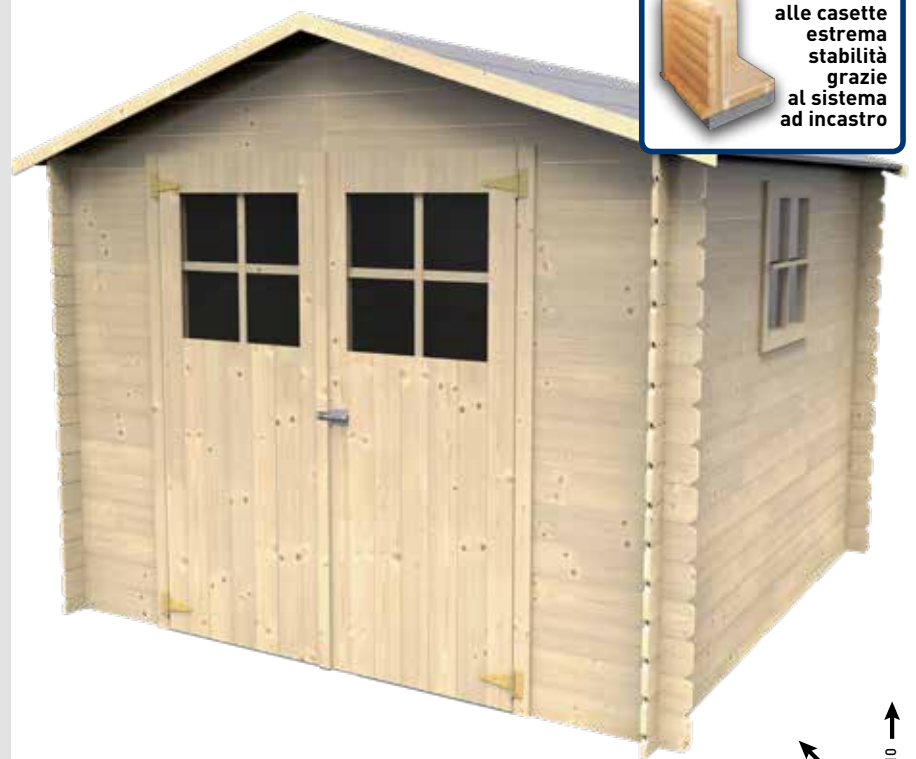

CASSAPANCA IN LEGNO DI PINO 100x40xH.50 CM

~~69,90~~ **28%**
49,90€

CON CERNIERE
9198385

LIQUIDO AD BLUE 10 LT

~~9,95~~ **29%**
6,99€

CON BECCUCCIO
9125628

CARRELLO ALLUMINIO

~~79,95~~ **25%**
59,90€

PORTATA 200 KG
9200701

**CASSETTA MIRAMA
270x270xH.210 CM**

~~1190~~ **24%**
899€

IN LEGNO DI ABETE, SPESSORE 19 MM, MONTAGGIO SISTEMA
BLOCKHOUSE, DOPPIA PORTA E FINESTRA LATERALE, TETTO
OSB E GUAINA BITUMINOSA, PAVIMENTO NON INCLUSO
9088027